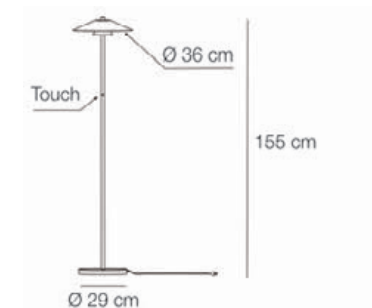

05305

Table lamp  
7,5 W  
1050 Lumen  
CRI90

05306

Table lamp  
12 W  
1800 Lumen  
CRI90

05307

Floor lamp  
12 W  
1800 Lumen  
CRI90

Structure	Dimmer	Led Light	Lens	IP	Diffuser
AN	<b>T</b> (Touch)	<b>H</b> 2700 K	<b>X</b> (No lens)	<b>X</b> (IP20)	<b>XX</b>
BE		<b>W</b> 3000 K			
NR		<b>N</b> 4000 K			
ON					