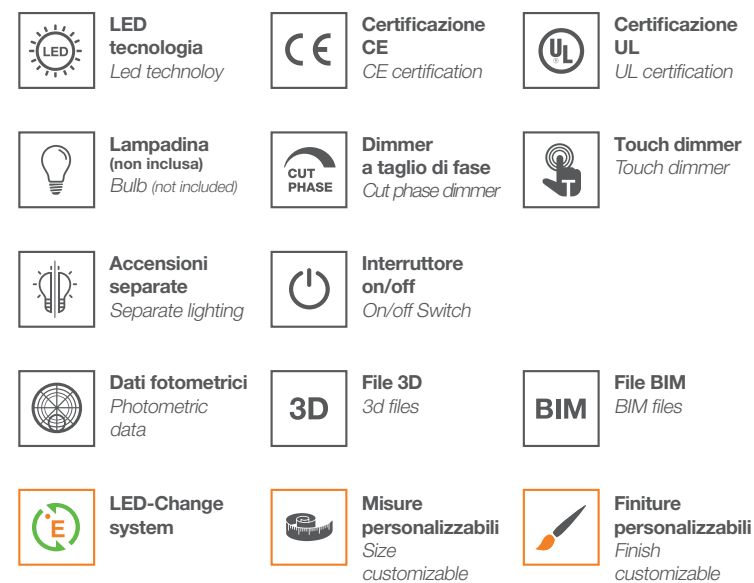

Caratteristiche / Specific pictograms

Costruzione del codice / Code Construction

1) **Codice prodotto di 5 cifre**
  Product code **02009**
2) **Finitura della struttura**
  Structure finish **02009 OF**
3) **Sistema di dimmerazione**
  Kind of dimmer **02009 OF D**
4) **Colore luce LED**
  LED light color **02009 OF D W**
5) **Ottica della lente**
  Lens degree **02009 OF D W X**
6) **Grado di protezione IP**
  IP rate **02009 OF D W X X**
7) **Finitura del diffusore**
  Diffuser color **02009 OF D W X X NR**